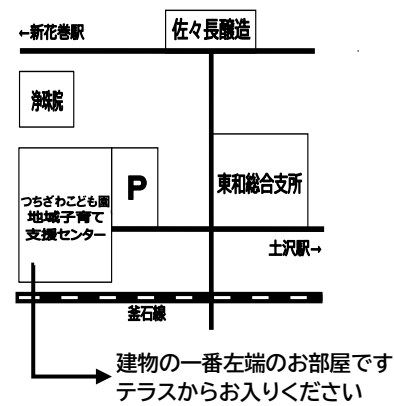

つちざわこども園 地域子育て支援センター

つちざわこども園
地域子育て支援センター
〒028-0114
花巻市東和町土沢2-315
☎0198-42-3820(保育園)
☎080-2835-5193(直通)
FAX0198-42-3814
相談用メールアドレス
tutizawahoiku@eco.ocn.ne.jp